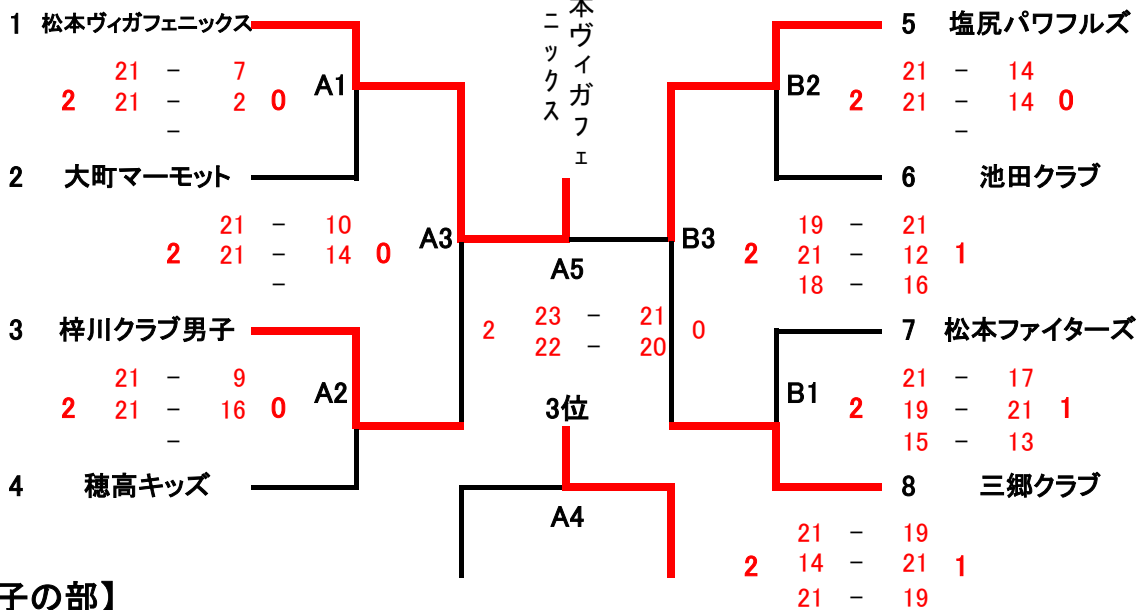

# 第34回ファミリーマートカップ 中信大会

【日程】 平成26年6月15日 日曜日  
 【受付】 神林公民館入口8時より

【会場】 開会式 神林体育館  
 代表者会議 神林公民館  
 男子 島立体育館A・Bコート  
 女子 神林体育館C・Dコート  
 芝沢体育館E・Fコート

## 【男子の部】

## 【女子の部】