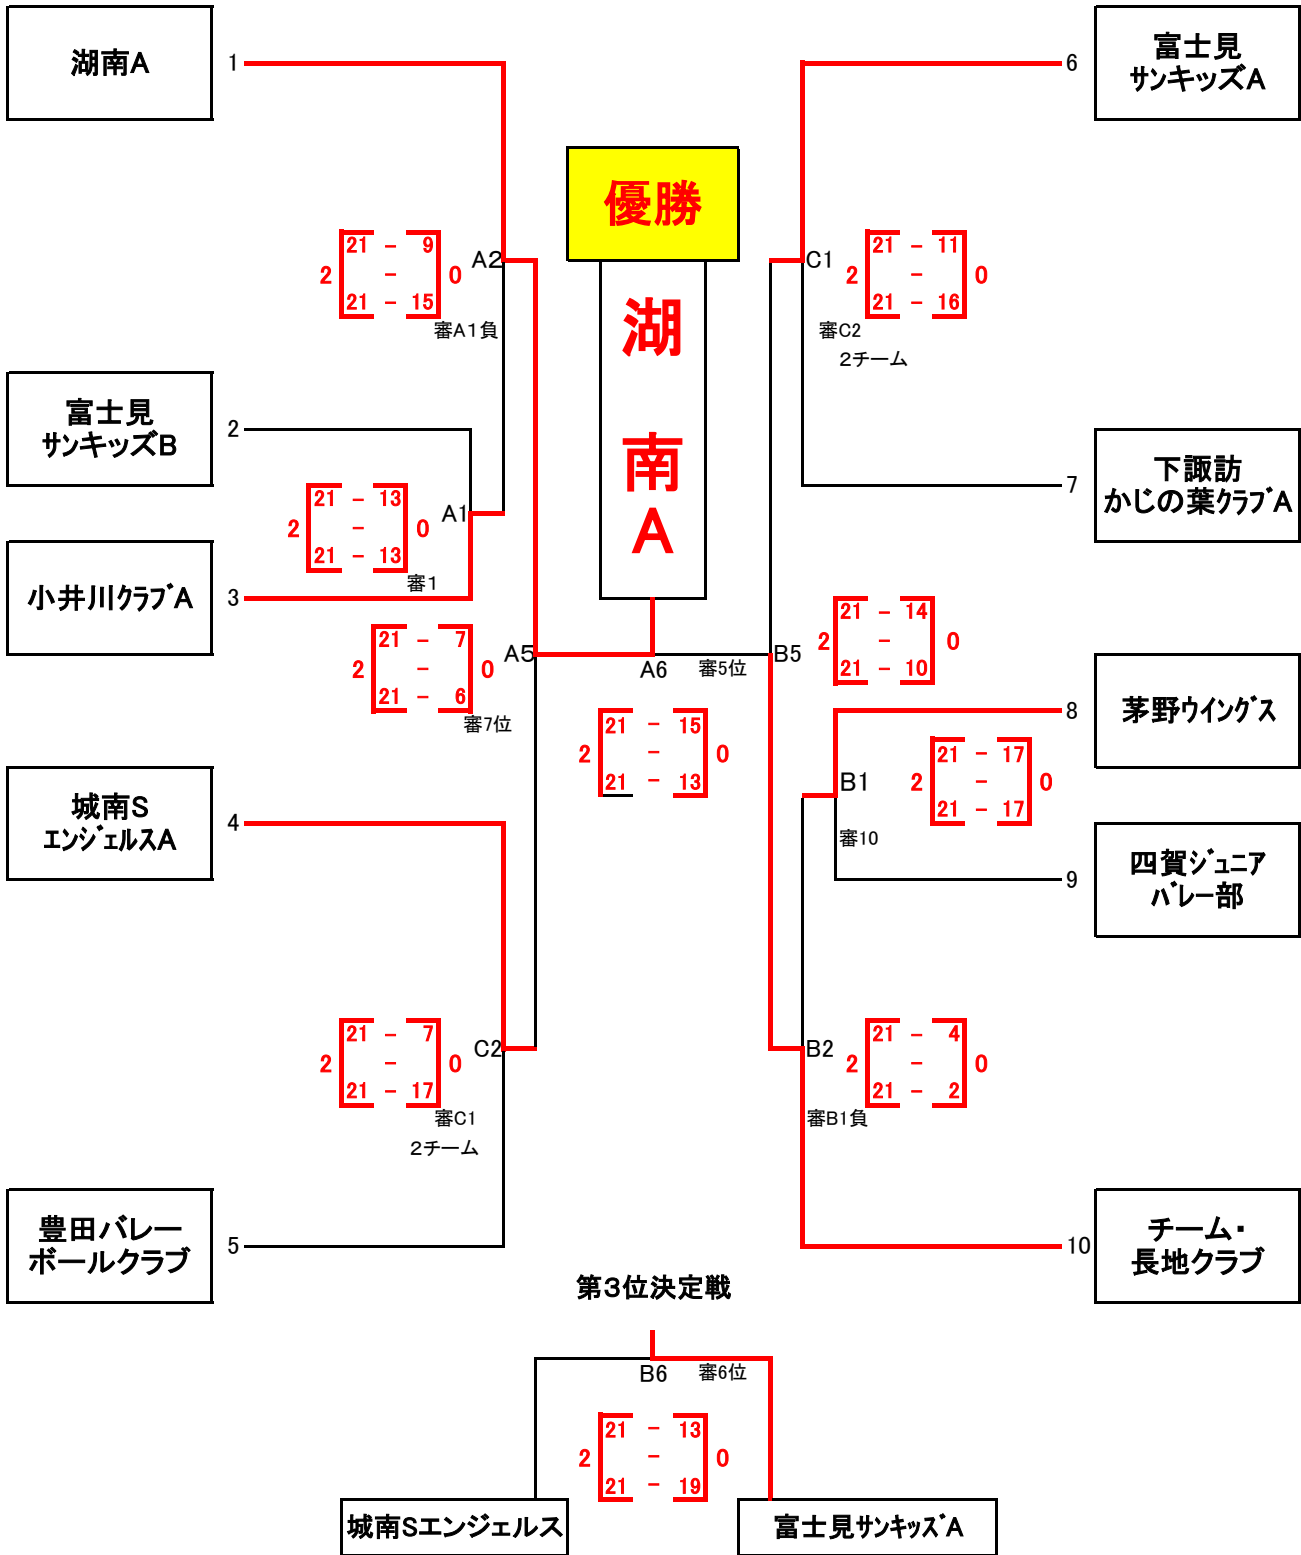

ファミリーマートカップ 第35回全日本小学生バレーボール大会 諏訪ブロック大会

< 女子の部 >

2015年5月24日

会場: A・B・Cコート 岡谷南部中学校体育館

◎5~8位決定戦

5・6位決定戦

7・8位決定戦