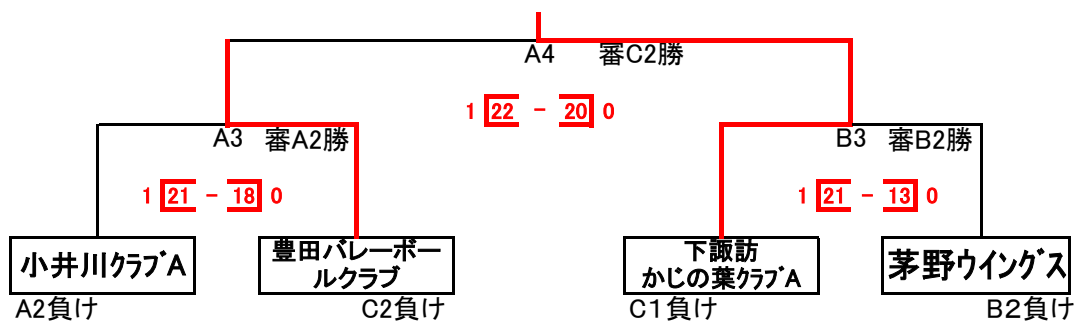

ファミリーマートカップ 第35回全日本小学生バレーボール大会 諏訪ブロック大会

< 女子の部 >

2015年5月24日

会場: A・B・Cコート 岡谷南部中学校体育館

◎5~8位決定戦

5・6位決定戦

7・8位決定戦