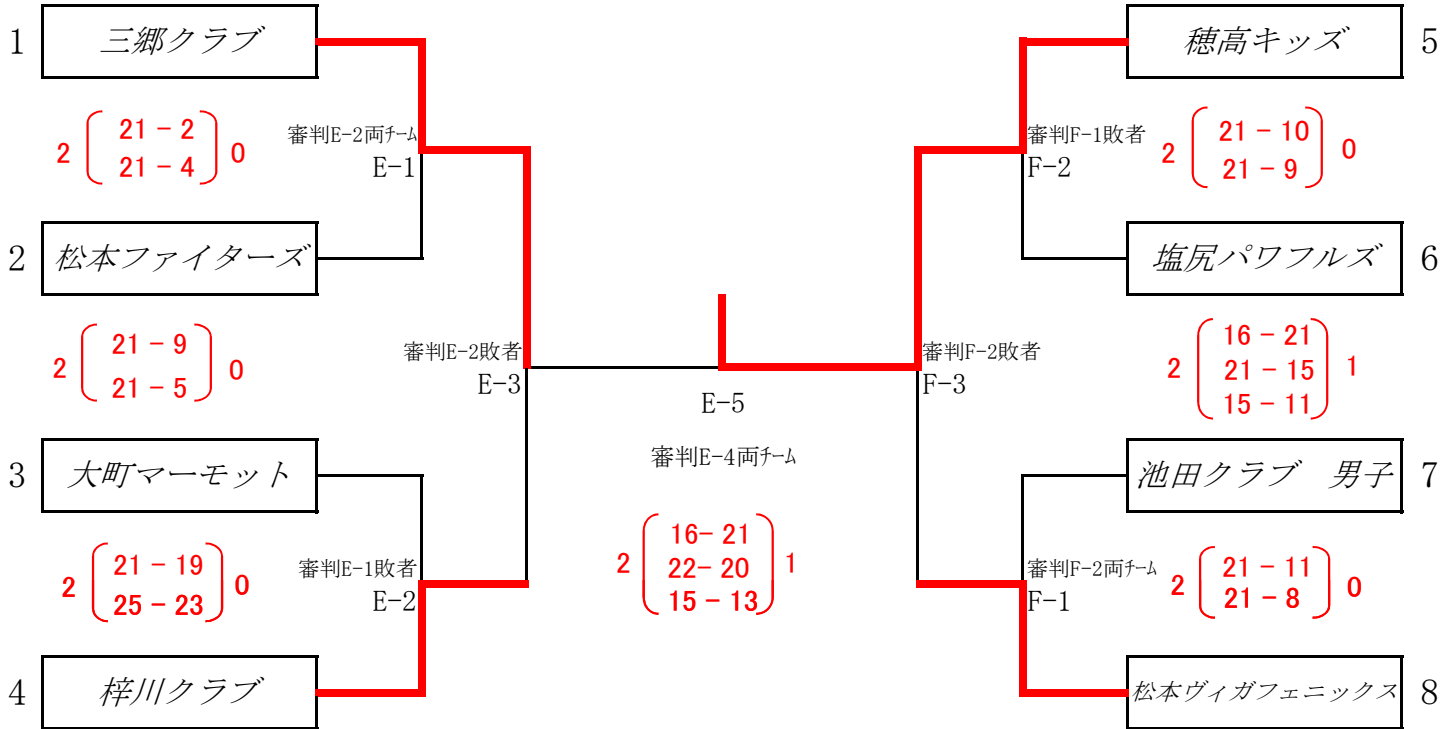

ファミリーマートカップ 第33回全日本小学生バレーボール大会中信地区組合せ

男子組合せ

E、Fコート（会染小学校体育館）

ファミリーマートカップ 第33回全日本小学生バレーボール大会中信地区組合せ

A, B コート (池田総合体育館)
C, D コート (池田小学校体育館)

女子組合せ