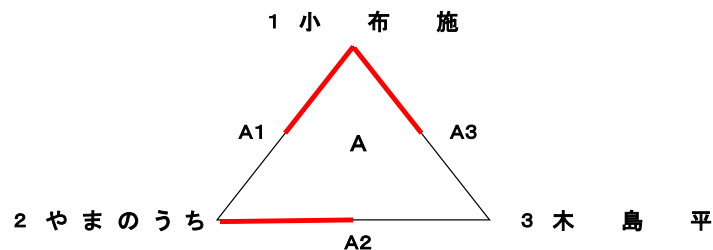

ファミリートカップ第36回全日本バレーボール小学生大会(平成28年度)

北信東ブロック大会 男子結果

A・コート：山ノ内西小学校体育館

A	日滝 V C	小布施 B	小布施 A	やまのうち	勝	負	順位
日滝 V C		2 $\begin{bmatrix} 21-8 \\ 21-9 \end{bmatrix}$ 0	2 $\begin{bmatrix} 21-10 \\ 21-4 \end{bmatrix}$ 0	2 $\begin{bmatrix} 21-1 \\ 21-14 \end{bmatrix}$ 0	3	0	優勝
小布施スポーツ少年団 B	0 $\begin{bmatrix} 8-21 \\ 9-21 \end{bmatrix}$ 2		1 $\begin{bmatrix} 10-21 \\ 12-17 \\ 7-15 \end{bmatrix}$ 2	2 $\begin{bmatrix} 21-10 \\ 21-14 \end{bmatrix}$ 0	1	2	第3位
小布施スポーツ少年団 A	0 $\begin{bmatrix} 10-21 \\ 4-21 \end{bmatrix}$ 2	2 $\begin{bmatrix} 21-10 \\ 17-21 \\ 15-7 \end{bmatrix}$ 1		2 $\begin{bmatrix} 21-12 \\ 21-8 \end{bmatrix}$ 0	2	1	準優勝
やまのうち	0 $\begin{bmatrix} 1-21 \\ 14-21 \end{bmatrix}$ 2	0 $\begin{bmatrix} 10-21 \\ 14-21 \end{bmatrix}$ 2	0 $\begin{bmatrix} 12-21 \\ 8-21 \end{bmatrix}$ 2		0	3	第4位

成績

男子	順位	女子
日滝 V C	優勝	小布施スポーツ少年団
小布施スポーツ少年団 A	準優勝	戸狩
小布施スポーツ少年団 B	第3位	須坂南部
やまのうち	第4位	豊田ジュニア
	第5位	平野
	第6位	やまのうち
	第7位	木島平ウィングス
	第8位	日滝 V C

※男子4位、女子8位まで北信大会へ

ファミリーカップ第36回全日本バレーボール小学生大会(平成28年度) 北信東ブロック大会 女子結果

A・Bコート：小布施町トレーニングセンター

Cコート：栗が丘小学校体育館

予選リーグ

A	小 布 施	や ま の うち	木 島 平	勝	負	順位
小 布 施		2 $\begin{bmatrix} 21-7 \\ 21-8 \end{bmatrix}$ 0	2 $\begin{bmatrix} 21-3 \\ 21-7 \end{bmatrix}$ 0	2	0	1位
や ま の うち	0 $\begin{bmatrix} 7-21 \\ 8-21 \end{bmatrix}$ 2		2 $\begin{bmatrix} 21-17 \\ 14-21 \\ 15-3 \end{bmatrix}$ 1	1	1	2位
木 島 平	0 $\begin{bmatrix} 3-21 \\ 7-21 \end{bmatrix}$ 2	1 $\begin{bmatrix} 17-21 \\ 21-14 \\ 3-15 \end{bmatrix}$ 2		0	2	3位

B	戸 狩	日 滝	平 野	勝	負	順位
戸 狩		2 $\begin{bmatrix} 21-6 \\ 21-6 \end{bmatrix}$ 0	2 $\begin{bmatrix} 21-6 \\ 21-10 \end{bmatrix}$ 0	2	0	1位
日 滝	0 $\begin{bmatrix} 6-21 \\ 6-21 \end{bmatrix}$ 2		0 $\begin{bmatrix} 13-21 \\ 10-21 \end{bmatrix}$ 2	0	2	3位
平 野	0 $\begin{bmatrix} 6-21 \\ 10-21 \end{bmatrix}$ 2	2 $\begin{bmatrix} 21-13 \\ 21-10 \end{bmatrix}$ 0		1	1	2位