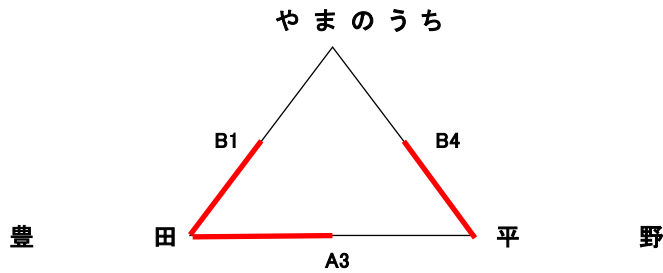

B	戸 狩	日 滝	平 野	勝	負	順位
戸 狩		2 $\begin{bmatrix} 21-6 \\ 21-6 \end{bmatrix}$ 0	2 $\begin{bmatrix} 21-6 \\ 21-10 \end{bmatrix}$ 0	2	0	1位
日 滝	0 $\begin{bmatrix} 6-21 \\ 6-21 \end{bmatrix}$ 2		0 $\begin{bmatrix} 13-21 \\ 10-21 \end{bmatrix}$ 2	0	2	3位
平 野	0 $\begin{bmatrix} 6-21 \\ 10-21 \end{bmatrix}$ 2	2 $\begin{bmatrix} 21-13 \\ 21-10 \end{bmatrix}$ 0		1	1	2位

C	須 坂 南 部	ス タ ー ガ ー ル ズ	豊 田	勝	負	順位
須 坂 南 部		2 $\begin{bmatrix} 21-3 \\ 21-6 \end{bmatrix}$ 0	2 $\begin{bmatrix} 21-14 \\ 21-10 \end{bmatrix}$ 0	2	0	1位
ス タ ー ガ ー ル ズ	0 $\begin{bmatrix} 3-21 \\ 6-21 \end{bmatrix}$ 2		0 $\begin{bmatrix} 4-21 \\ 10-21 \end{bmatrix}$ 2	0	2	3位
豊 田	0 $\begin{bmatrix} 14-21 \\ 10-21 \end{bmatrix}$ 2	2 $\begin{bmatrix} 21-4 \\ 21-10 \end{bmatrix}$ 0		1	1	2位

ファミリーカップ第36回全日本バレーボール小学生大会(平成28年度) 北信東ブロック大会 女子結果

A・Bコート：小布施町トレーニングセンター

決勝リーグ

4位-6位決定リーグ

7位-9位決定リーグ

	小 布 施	須 坂 南 部	戸 狩	勝	負	順位
小布施スポーツ少年団		2 [21-8] 0 2 [21-18] 0	2 [21-19] 1 2 [15-21] 1 2 [15-3] 1	2	0	優勝
須坂南部	0 [8-21] 2 0 [18-21] 2		0 [13-21] 2 0 [11-21] 2	0	2	3位
戸狩	1 [19-21] 2 2 [21-15] 2 3 [3-15] 2	2 [21-13] 0 2 [21-11] 0		1	1	準優勝