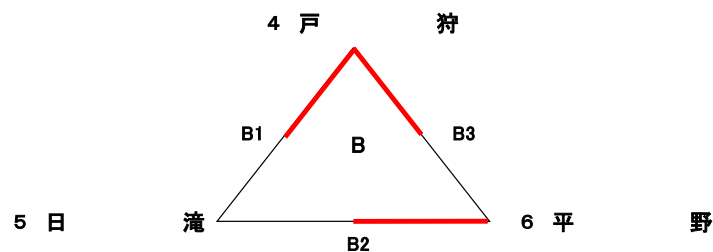

ファミリートカップ第36回全日本バレーボール小学生大会(平成28年度)

北信東ブロック大会 男子結果

A・コート：山ノ内西小学校体育館

A	日滝 V C	小布施 B	小布施 A	やまのうち	勝	負	順位
日滝 V C		2 $\begin{bmatrix} 21-8 \\ 21-9 \end{bmatrix}$ 0	2 $\begin{bmatrix} 21-10 \\ 21-4 \end{bmatrix}$ 0	2 $\begin{bmatrix} 21-1 \\ 21-14 \end{bmatrix}$ 0	3	0	優勝
小布施スポーツ少年団 B	0 $\begin{bmatrix} 8-21 \\ 9-21 \end{bmatrix}$ 2		1 $\begin{bmatrix} 10-21 \\ 12-17 \\ 7-15 \end{bmatrix}$ 2	2 $\begin{bmatrix} 21-10 \\ 21-14 \end{bmatrix}$ 0	1	2	第3位
小布施スポーツ少年団 A	0 $\begin{bmatrix} 10-21 \\ 4-21 \end{bmatrix}$ 2	2 $\begin{bmatrix} 21-10 \\ 17-21 \\ 15-7 \end{bmatrix}$ 1		2 $\begin{bmatrix} 21-12 \\ 21-8 \end{bmatrix}$ 0	2	1	準優勝
やまのうち	0 $\begin{bmatrix} 1-21 \\ 14-21 \end{bmatrix}$ 2	0 $\begin{bmatrix} 10-21 \\ 14-21 \end{bmatrix}$ 2	0 $\begin{bmatrix} 12-21 \\ 8-21 \end{bmatrix}$ 2		0	3	第4位

成績

男子	順位	女子
日滝 V C	優勝	小布施スポーツ少年団
小布施スポーツ少年団 A	準優勝	戸狩
小布施スポーツ少年団 B	第3位	須坂南部
やまのうち	第4位	豊田ジュニア
	第5位	平野
	第6位	やまのうち
	第7位	木島平ウィングス
	第8位	日滝 V C

※男子4位、女子8位まで北信大会へ

ファミリーカップ第36回全日本バレーボール小学生大会(平成28年度) 北信東ブロック大会 女子結果

A・Bコート：小布施町トレーニングセンター

Cコート：栗が丘小学校体育館

予選リーグ

A	小 布 施	や ま の うち	木 島 平	勝	負	順位
小 布 施		2 $\begin{bmatrix} 21-7 \\ 21-8 \end{bmatrix}$ 0	2 $\begin{bmatrix} 21-3 \\ 21-7 \end{bmatrix}$ 0	2	0	1位
や ま の うち	0 $\begin{bmatrix} 7-21 \\ 8-21 \end{bmatrix}$ 2		2 $\begin{bmatrix} 21-17 \\ 14-21 \\ 15-3 \end{bmatrix}$ 1	1	1	2位
木 島 平	0 $\begin{bmatrix} 3-21 \\ 7-21 \end{bmatrix}$ 2	1 $\begin{bmatrix} 17-21 \\ 21-14 \\ 3-15 \end{bmatrix}$ 2		0	2	3位

B	戸 狩	日 滝	平 野	勝	負	順位
戸 狩		2 $\begin{bmatrix} 21-6 \\ 21-6 \end{bmatrix}$ 0	2 $\begin{bmatrix} 21-6 \\ 21-10 \end{bmatrix}$ 0	2	0	1位
日 滝	0 $\begin{bmatrix} 6-21 \\ 6-21 \end{bmatrix}$ 2		0 $\begin{bmatrix} 13-21 \\ 10-21 \end{bmatrix}$ 2	0	2	3位
平 野	0 $\begin{bmatrix} 6-21 \\ 10-21 \end{bmatrix}$ 2	2 $\begin{bmatrix} 21-13 \\ 21-10 \end{bmatrix}$ 0		1	1	2位