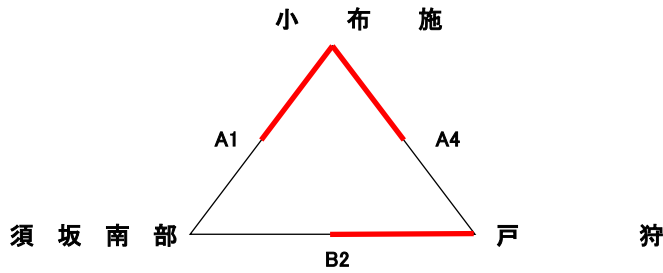

ファミリーカップ第36回全日本バレーボール小学生大会(平成28年度) 北信東ブロック大会 女子結果

A・Bコート：小布施町トレーニングセンター

決勝リーグ