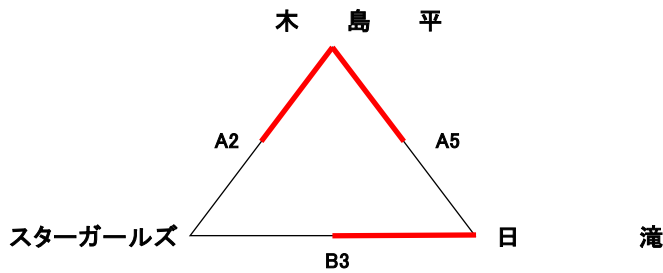

C	須 坂 南 部	ス タ ー ガ ー ル ズ	豊 田	勝	負	順位
須 坂 南 部		2 $\begin{bmatrix} 21-3 \\ 21-6 \end{bmatrix}$ 0	2 $\begin{bmatrix} 21-14 \\ 21-10 \end{bmatrix}$ 0	2	0	1位
ス タ ー ガ ー ル ズ	0 $\begin{bmatrix} 3-21 \\ 6-21 \end{bmatrix}$ 2		0 $\begin{bmatrix} 4-21 \\ 10-21 \end{bmatrix}$ 2	0	2	3位
豊 田	0 $\begin{bmatrix} 14-21 \\ 10-21 \end{bmatrix}$ 2	2 $\begin{bmatrix} 21-4 \\ 21-10 \end{bmatrix}$ 0		1	1	2位

ファミリーカップ第36回全日本バレーボール小学生大会(平成28年度) 北信東ブロック大会 女子結果

A・Bコート：小布施町トレーニングセンター

決勝リーグ

4位-6位決定リーグ

7位-9位決定リーグ

	小 布 施	須 坂 南 部	戸 狩	勝	負	順位
小布施スポーツ少年団		2 [21-8] 0 2 [21-18] 0	2 [21-19] 1 2 [15-21] 1 2 [15-3] 1	2	0	優勝
須坂南部	0 [8-21] 2 0 [18-21] 2		0 [13-21] 2 0 [11-21] 2	0	2	3位
戸狩	1 [19-21] 2 2 [21-15] 2 3 [3-15] 2	2 [21-13] 0 2 [21-11] 0		1	1	準優勝