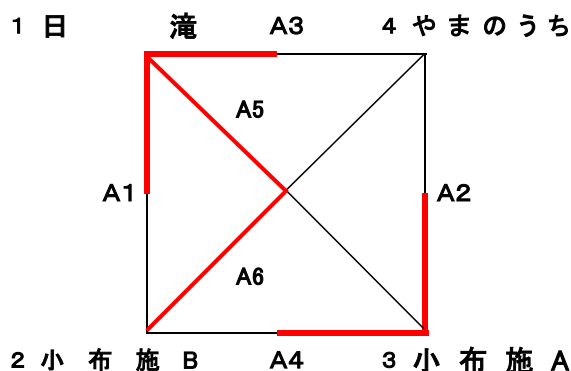

ファミリートカップ第36回全日本バレーボール小学生大会(平成28年度)

北信東ブロック大会 男子結果

A・コート：山ノ内西小学校体育館

A	日滝 V C	小布施 B	小布施 A	やまのうち	勝	負	順位
日滝 V C		2 $\begin{bmatrix} 21-8 \\ 21-9 \end{bmatrix}$ 0	2 $\begin{bmatrix} 21-10 \\ 21-4 \end{bmatrix}$ 0	2 $\begin{bmatrix} 21-1 \\ 21-14 \end{bmatrix}$ 0	3	0	優勝
小布施スポーツ少年団 B	0 $\begin{bmatrix} 8-21 \\ 9-21 \end{bmatrix}$ 2		1 $\begin{bmatrix} 10-21 \\ 12-17 \\ 7-15 \end{bmatrix}$ 2	2 $\begin{bmatrix} 21-10 \\ 21-14 \end{bmatrix}$ 0	1	2	第3位
小布施スポーツ少年団 A	0 $\begin{bmatrix} 10-21 \\ 4-21 \end{bmatrix}$ 2	2 $\begin{bmatrix} 21-10 \\ 17-21 \\ 15-7 \end{bmatrix}$ 1		2 $\begin{bmatrix} 21-12 \\ 21-8 \end{bmatrix}$ 0	2	1	準優勝
やまのうち	0 $\begin{bmatrix} 1-21 \\ 14-21 \end{bmatrix}$ 2	0 $\begin{bmatrix} 10-21 \\ 14-21 \end{bmatrix}$ 2	0 $\begin{bmatrix} 12-21 \\ 8-21 \end{bmatrix}$ 2		0	3	第4位

B	戸 狩	日 滝	平 野	勝	負	順位
戸 狩		2 $\begin{bmatrix} 21-6 \\ 21-6 \end{bmatrix}$ 0	2 $\begin{bmatrix} 21-6 \\ 21-10 \end{bmatrix}$ 0	2	0	1位
日 滝	0 $\begin{bmatrix} 6-21 \\ 6-21 \end{bmatrix}$ 2		0 $\begin{bmatrix} 13-21 \\ 10-21 \end{bmatrix}$ 2	0	2	3位
平 野	0 $\begin{bmatrix} 6-21 \\ 10-21 \end{bmatrix}$ 2	2 $\begin{bmatrix} 21-13 \\ 21-10 \end{bmatrix}$ 0		1	1	2位