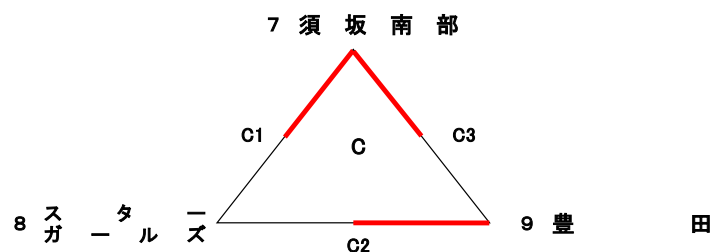

A・Bコート：小布施町トレーニングセンター

Cコート：栗が丘小学校体育館

予選リーグ

A	小 布 施	や ま の うち	木 島 平	勝	負	順位
小 布 施		2 $\begin{bmatrix} 21-7 \\ 21-8 \end{bmatrix}$ 0	2 $\begin{bmatrix} 21-3 \\ 21-7 \end{bmatrix}$ 0	2	0	1位
や ま の うち	0 $\begin{bmatrix} 7-21 \\ 8-21 \end{bmatrix}$ 2		2 $\begin{bmatrix} 21-17 \\ 14-21 \\ 15-3 \end{bmatrix}$ 1	1	1	2位
木 島 平	0 $\begin{bmatrix} 3-21 \\ 7-21 \end{bmatrix}$ 2	1 $\begin{bmatrix} 17-21 \\ 21-14 \\ 3-15 \end{bmatrix}$ 2		0	2	3位

B	戸 狩	日 滝	平 野	勝	負	順位
戸 狩		2 $\begin{bmatrix} 21-6 \\ 21-6 \end{bmatrix}$ 0	2 $\begin{bmatrix} 21-6 \\ 21-10 \end{bmatrix}$ 0	2	0	1位
日 滝	0 $\begin{bmatrix} 6-21 \\ 6-21 \end{bmatrix}$ 2		0 $\begin{bmatrix} 13-21 \\ 10-21 \end{bmatrix}$ 2	0	2	3位
平 野	0 $\begin{bmatrix} 6-21 \\ 10-21 \end{bmatrix}$ 2	2 $\begin{bmatrix} 21-13 \\ 21-10 \end{bmatrix}$ 0		1	1	2位