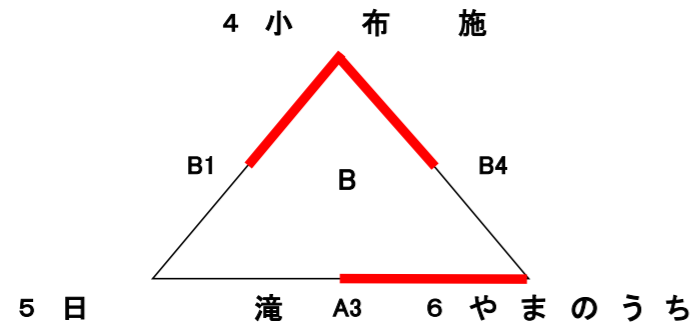

平成28年度 第11回長野米カップ長野県小学生小学生バレーボール大会

北信東ブロック大会 男子組合せ

Aコート：山ノ内西小学校体育館

	小 布 施 A	やまのうちA	小 布 施 B	やまのうちB	勝	負	順位
小布施 スポーツ 少年団A		2 $\begin{bmatrix} 21-12 \\ 21-8 \end{bmatrix}$ 0	2 $\begin{bmatrix} 21-5 \\ 21-7 \end{bmatrix}$ 0	2 $\begin{bmatrix} 21-2 \\ 21-1 \end{bmatrix}$ 0	3	0	優勝
やまのうち A	0 $\begin{bmatrix} 12-21 \\ 8-21 \end{bmatrix}$ 2		2 $\begin{bmatrix} 15-21 \\ 21-12 \\ 15-11 \end{bmatrix}$ 1	2 $\begin{bmatrix} 21-19 \\ 21-11 \end{bmatrix}$ 0	2	1	準優勝
小布施 スポーツ 少年団B	0 $\begin{bmatrix} 5-21 \\ 7-21 \end{bmatrix}$ 2	1 $\begin{bmatrix} 21-15 \\ 12-21 \\ 11-15 \end{bmatrix}$ 2		2 $\begin{bmatrix} 21-7 \\ 21-14 \end{bmatrix}$ 0	1	2	第3位
やまのうち B	0 $\begin{bmatrix} 2-21 \\ 1-21 \end{bmatrix}$ 2	0 $\begin{bmatrix} 19-21 \\ 11-21 \end{bmatrix}$ 2	0 $\begin{bmatrix} 7-21 \\ 14-21 \end{bmatrix}$ 2		0	3	第4位

成 績

男 子	順 位	女 子
小布施スポーツ少年団A	優勝	戸 狩
やまのうち A	準優勝	小布施スポーツ少年団
小布施スポーツ少年団B	第3位	須 坂 南 部

※ 男子優勝、女子優勝・準優勝は県大会へ

平成28年度 第11回長野米カップ長野県小学生小学生バレーボール大会 北信東ブロック大会 女子 組合せ

予選リーグ

A・Bコート：小布施町トレーニングセンター

A	戸	狩	豊田ジュニア	平	野	勝	負	順位
戸	狩		2 [21-2 21-10] 0	2 [21-2 21-4] 0		2	0	1位
豊田ジュニア		0 [2-21 10-21] 2		2 [21-13 21-10] 0		1	1	2位
平		0 [2-21 4-21] 2	0 [13-21 10-21] 2			0	2	3位