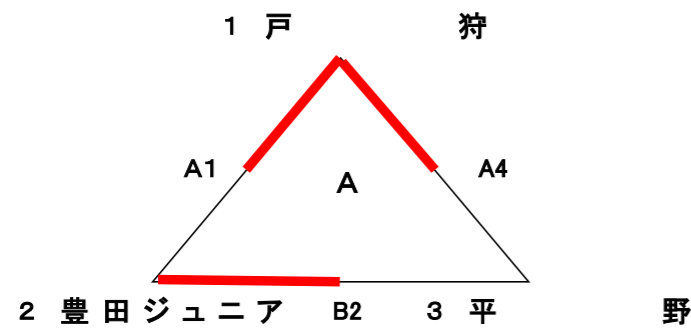

平成28年度 第11回長野米カップ長野県小学生小学生バレーボール大会

北信東ブロック大会 男子組合せ

Aコート：山ノ内西小学校体育館

	小 布 施 A	やまのうちA	小 布 施 B	やまのうちB	勝	負	順位
小布施 スポーツ 少年団A		2 $\begin{bmatrix} 21-12 \\ 21-8 \end{bmatrix}$ 0	2 $\begin{bmatrix} 21-5 \\ 21-7 \end{bmatrix}$ 0	2 $\begin{bmatrix} 21-2 \\ 21-1 \end{bmatrix}$ 0	3	0	優勝
やまのうち A	0 $\begin{bmatrix} 12-21 \\ 8-21 \end{bmatrix}$ 2		2 $\begin{bmatrix} 15-21 \\ 21-12 \\ 15-11 \end{bmatrix}$ 1	2 $\begin{bmatrix} 21-19 \\ 21-11 \end{bmatrix}$ 0	2	1	準優勝
小布施 スポーツ 少年団B	0 $\begin{bmatrix} 5-21 \\ 7-21 \end{bmatrix}$ 2	1 $\begin{bmatrix} 21-15 \\ 12-21 \\ 11-15 \end{bmatrix}$ 2		2 $\begin{bmatrix} 21-7 \\ 21-14 \end{bmatrix}$ 0	1	2	第3位
やまのうち B	0 $\begin{bmatrix} 2-21 \\ 1-21 \end{bmatrix}$ 2	0 $\begin{bmatrix} 19-21 \\ 11-21 \end{bmatrix}$ 2	0 $\begin{bmatrix} 7-21 \\ 14-21 \end{bmatrix}$ 2		0	3	第4位

成 績

男 子	順 位	女 子
小布施スポーツ少年団A	優勝	戸 狩
やまのうち A	準優勝	小布施スポーツ少年団
小布施スポーツ少年団B	第3位	須 坂 南 部

※ 男子優勝、女子優勝・準優勝は県大会へ

平成28年度 第11回長野米カップ長野県小学生小学生バレーボール大会 北信東ブロック大会 女子 組合せ

予選リーグ

A・Bコート：小布施町トレーニングセンター

A	戸	狩	豊田ジュニア	平	野	勝	負	順位
戸	狩		2 [21-2 21-10] 0	2 [21-2 21-4] 0		2	0	1位
豊田ジュニア		0 [2-21 10-21] 2		2 [21-13 21-10] 0		1	1	2位
平		0 [2-21 4-21] 2	0 [13-21 10-21] 2			0	2	3位