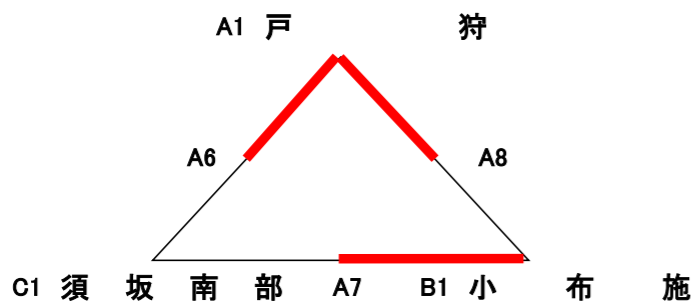

決勝リーグ

	戸	狩	小布施スポーツ少年団	須坂南部	勝	負	順位
戸	狩		2 [21-18 21-19] 0	2 [21-7 21-12] 0	2	0	優勝
小布施スポーツ少年団		0 [18-21 19-21] 0		2 [21-14 21-6] 0	1	1	準優勝
須坂南部		0 [7-21 12-21] 2	0 [14-21 6-21] 2		0	2	第3位