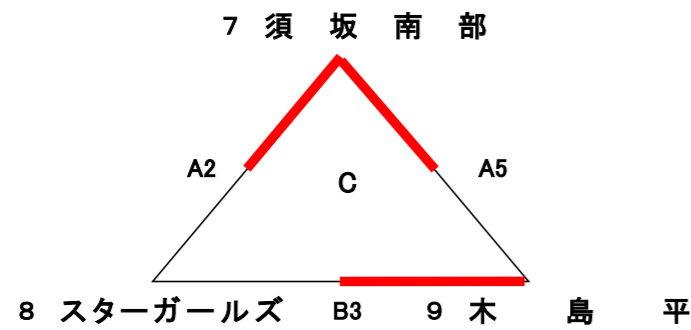

C	須坂南部	スターガールズ	木島平ウイングス	勝	負	順位
須坂南部		2 [21-0 21-6] 0	2 [21-7 21-6] 0	2	0	1位
スターガールズ		0 [0-21 6-21] 2	0 [6-21 11-21] 2	0	2	3位
木島平ウイングス		0 [7-21 6-21] 2	2 [21-6 21-11] 0	1	1	2位