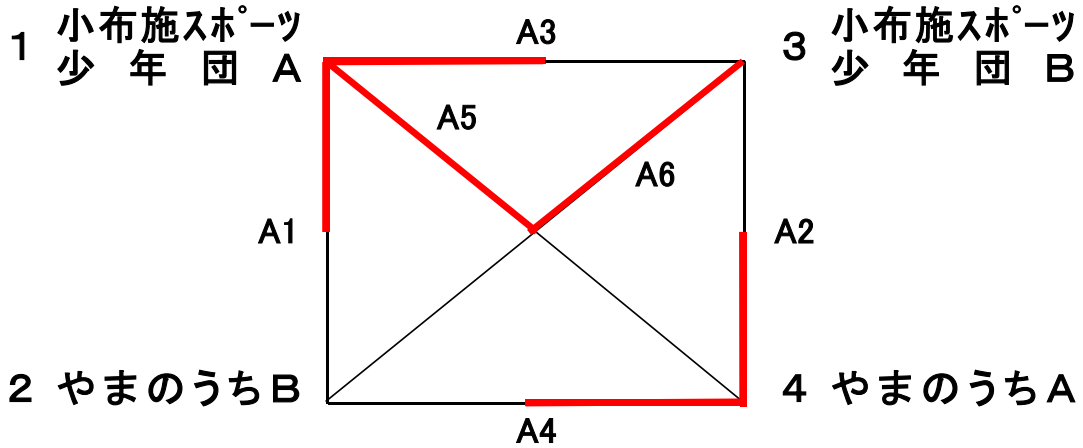

平成28年度 第11回長野米カップ長野県小学生小学生バレーボール大会

北信東ブロック大会 男子組合せ

Aコート：山ノ内西小学校体育館

	小 布 施 A	やまのうちA	小 布 施 B	やまのうちB	勝	負	順位
小布施 スポーツ 少年団A		2 $\begin{bmatrix} 21-12 \\ 21-8 \end{bmatrix}$ 0	2 $\begin{bmatrix} 21-5 \\ 21-7 \end{bmatrix}$ 0	2 $\begin{bmatrix} 21-2 \\ 21-1 \end{bmatrix}$ 0	3	0	優勝
やまのうち A	0 $\begin{bmatrix} 12-21 \\ 8-21 \end{bmatrix}$ 2		2 $\begin{bmatrix} 15-21 \\ 21-12 \\ 15-11 \end{bmatrix}$ 1	2 $\begin{bmatrix} 21-19 \\ 21-11 \end{bmatrix}$ 0	2	1	準優勝
小布施 スポーツ 少年団B	0 $\begin{bmatrix} 5-21 \\ 7-21 \end{bmatrix}$ 2	1 $\begin{bmatrix} 21-15 \\ 12-21 \\ 11-15 \end{bmatrix}$ 2		2 $\begin{bmatrix} 21-7 \\ 21-14 \end{bmatrix}$ 0	1	2	第3位
やまのうち B	0 $\begin{bmatrix} 2-21 \\ 1-21 \end{bmatrix}$ 2	0 $\begin{bmatrix} 19-21 \\ 11-21 \end{bmatrix}$ 2	0 $\begin{bmatrix} 7-21 \\ 14-21 \end{bmatrix}$ 2		0	3	第4位